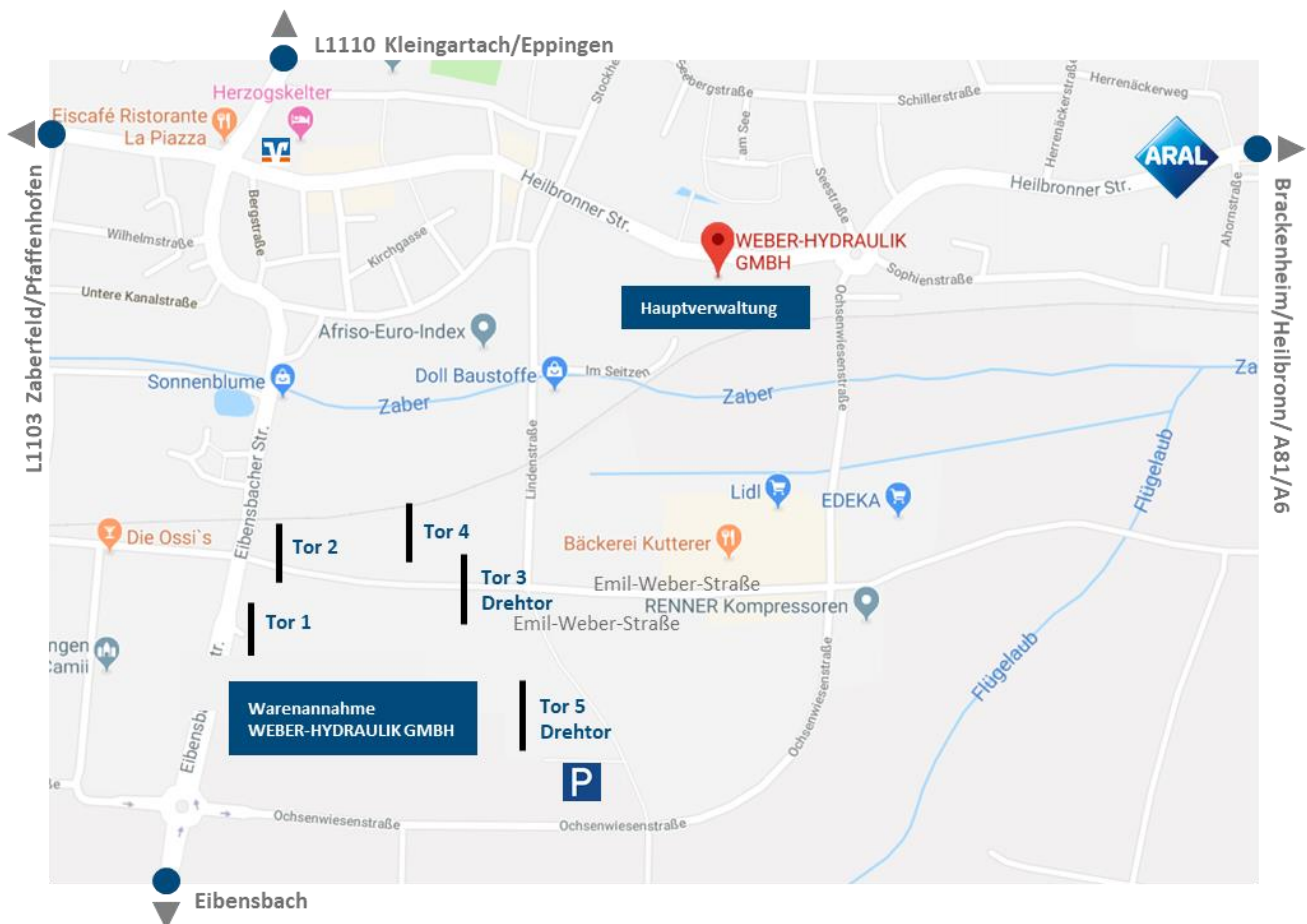

Warenannahme:

In Güglingen nehmen Sie die dritte Ausfahrt im Kreisell und folgen dem Straßenverlauf bis Sie zu einem weiteren Kreisell kommen und nehmen dort die erste Ausfahrt. In wenigen Metern befindet sich die Warenannahme Tor 1 auf der rechten Straßenseite.

Hauptverwaltung:

In Güglingen nehmen Sie die zweite Ausfahrt im Kreisell. Nach 50 m befindet sich Ihr Ziel auf der linken Straßenseite.

Von Sternenfels/Zaberfeld/Pfaffenhofen kommend:

Fahren Sie auf der L1103 Richtung Zaberfeld/Pfaffenhofen. In Pfaffenhofen folgen Sie der Maulbronner Straße bis nach Güglingen. An der ersten Kreuzung rechts auf die Eibensbacher Straße abbiegen. Nach ca. 350 m befindet sich die Warenannahme, Tor 1, auf der linken Straßenseite.

Von Eppingen/Kleingartach kommend:

Folgen Sie der Kleingartacher Straße L1110 von Eppingen kommend nach Güglingen. Überqueren Sie die erste Kreuzung in Güglingen und folgen der Eibensbacher Straße ca. 350 m. Nach weiteren 350 m befindet sich die Warenannahme, Tor 1, auf der linken Straßenseite.

Von Eibensbach kommend:

Sie fahren auf der L1110 kommend Richtung Güglingen. Im Kreisverkehr nehmen Sie die zweite Ausfahrt. In wenigen Metern befindet sich die Warenannahme Tor 1 auf der rechten Straßenseite.